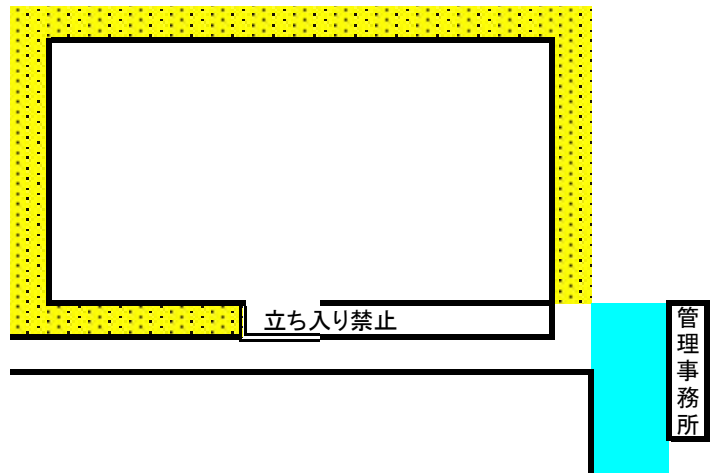

### [7]敷島総合公園多目的運動場

・見学場所	！メインスタンド南側4分の1、南側芝生エリア(入場は南側の入口から入場)
・駐車場	！特に指定はございません
・ファンサービスエリア	！競技場出口付近の道路に出ないエリア
・トイレ	！陸上競技場のトイレ(外から入場)

### [8]櫛形総合公園陸上競技場

・見学場所	！メインスタンド
・駐車場	！野球場1塁側裏(3塁側のご使用はご遠慮ください)
・ファンサービスエリア	！競技場出口付近
・トイレ	！陸上競技場のトイレ(外から入場)

ヴァンフォーレ甲府 練習見学ルール

 = 見学エリア

 = ファンサービスエリア

[1]山梨大学医学部グラウンド

[2]昭和押原公園芝生・人工芝グラウンド

見学エリア

ファンサービスエリア

[3]小瀬スポーツ公園補助競技場

[4]萑崎中央公園陸上競技場

[5]萑崎中央公園芝生広場

[6]御勅使南公園

[7]敷島総合公園多目的運動場

[8]楡形総合公園陸上競技場