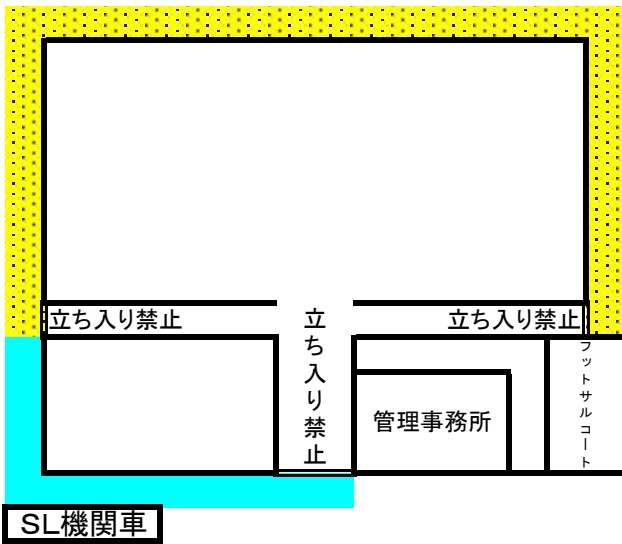

### [7]敷島総合公園多目的運動場

・見学場所	！メインスタンド南側4分の1、南側芝生エリア(入場は南側の入口から入場)
・駐車場	！特に指定はございません
・ファンサービスエリア	！競技場出口付近の道路に出ないエリア
・トイレ	！陸上競技場のトイレ(外から入場)

### [8]櫛形総合公園陸上競技場

・見学場所	！メインスタンド
・駐車場	！野球場1塁側裏(3塁側のご使用はご遠慮ください)
・ファンサービスエリア	！競技場出口付近
・トイレ	！陸上競技場のトイレ(外から入場)

ヴァンフォーレ甲府 練習見学ルール

 = 見学エリア

 = ファンサービスエリア

[1]山梨大学医学部グラウンド

[2]昭和押原公園芝生・人工芝グラウンド

見学エリア

ファンサービスエリア

[3]小瀬スポーツ公園補助競技場

[4]萑崎中央公園陸上競技場

[5]萑崎中央公園芝生広場

[6]御勅使南公園

[7]敷島総合公園多目的運動場

[8]楡形総合公園陸上競技場