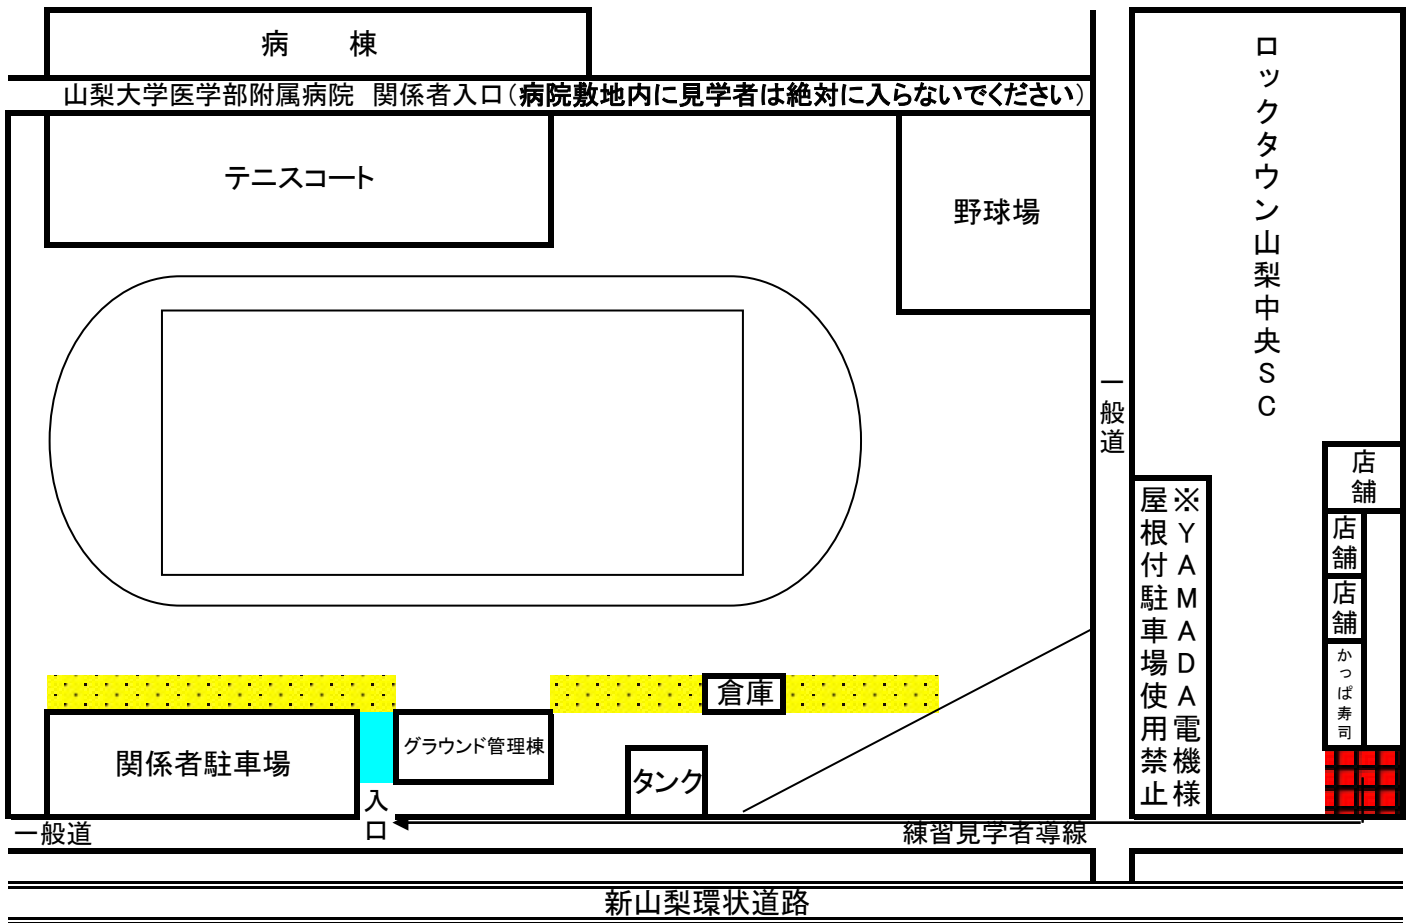

### [6]御勅使南公園

・見学場所	！メインスタンド北側、ゴール裏・バックスタンドは側溝より外のエリア
・駐車場	！特に指定はございません
・ファンサービスエリア	！自動販売機前付近
・トイレ	！公園内のトイレ

### [7]敷島総合公園多目的運動場

・見学場所	！メインスタンド南側4分の1、南側芝生エリア(入場は南側の入口から入場)
・駐車場	！特に指定はございません
・ファンサービスエリア	！競技場出口付近の道路に出ないエリア
・トイレ	！陸上競技場のトイレ(外から入場)

### [8]櫛形総合公園陸上競技場

・見学場所	！メインスタンド
・駐車場	！野球場1塁側裏(3塁側のご使用はご遠慮ください)
・ファンサービスエリア	！競技場出口付近
・トイレ	！陸上競技場のトイレ(外から入場)

ヴァンフォーレ甲府 練習見学ルール

 = 見学エリア

 = ファンサービスエリア

[1]山梨大学医学部グラウンド

[2]昭和押原公園芝生・人工芝グラウンド

見学エリア

ファンサービスエリア

[3]小瀬スポーツ公園補助競技場

[4]萑崎中央公園陸上競技場

[5]萑崎中央公園芝生広場

[6]御勅使南公園

[7]敷島総合公園多目的運動場

[8]楡形総合公園陸上競技場