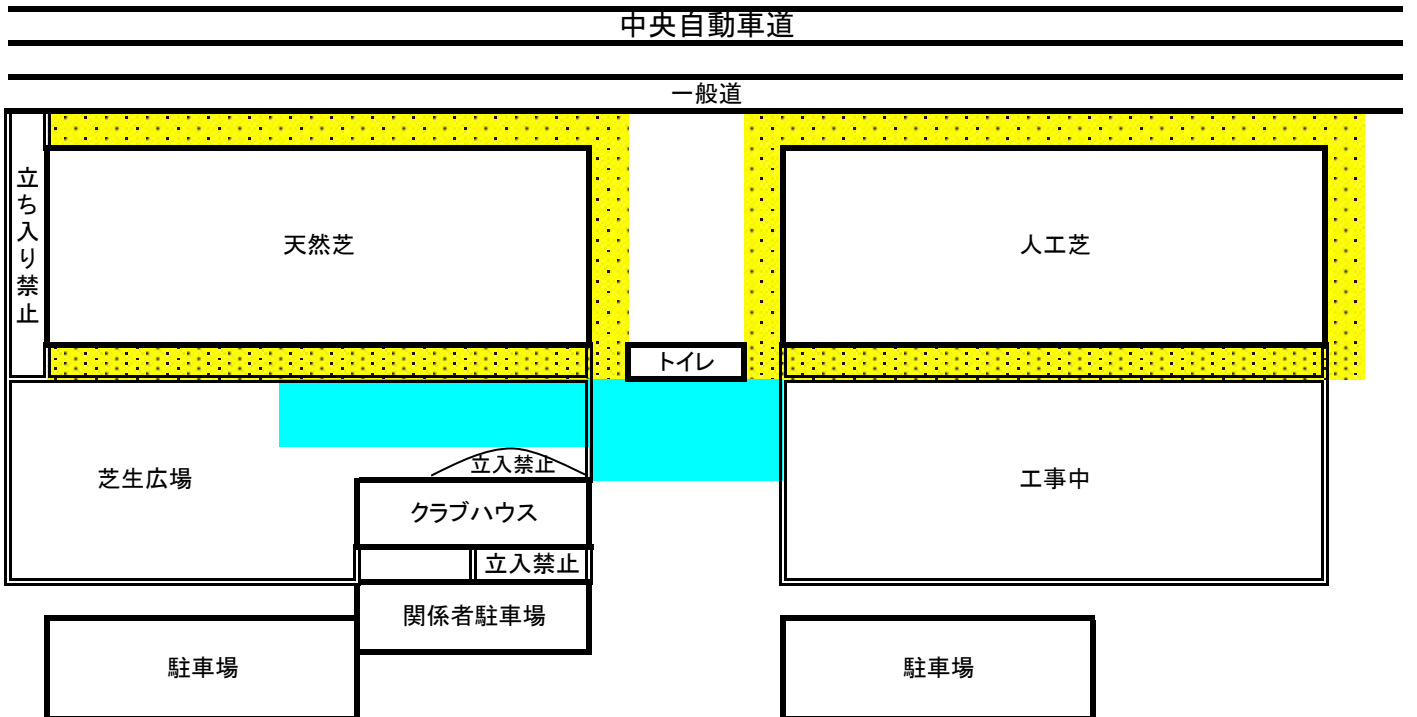

### [6]御勅使南公園

・見学場所	！メインスタンド北側、ゴール裏・バックスタンドは側溝より外のエリア
・駐車場	！特に指定はございません
・ファンサービスエリア	！自動販売機前付近
・トイレ	！公園内のトイレ

### [7]敷島総合公園多目的運動場

・見学場所	！メインスタンド南側4分の1、南側芝生エリア(入場は南側の入口から入場)
・駐車場	！特に指定はございません
・ファンサービスエリア	！競技場出口付近の道路に出ないエリア
・トイレ	！陸上競技場のトイレ(外から入場)

### [8]櫛形総合公園陸上競技場

・見学場所	！メインスタンド
・駐車場	！野球場1塁側裏(3塁側のご使用はご遠慮ください)
・ファンサービスエリア	！競技場出口付近
・トイレ	！陸上競技場のトイレ(外から入場)

ヴァンフォーレ甲府 練習見学ルール

 = 見学エリア

 = ファンサービスエリア

[1]山梨大学医学部グラウンド

[2]昭和押原公園芝生・人工芝グラウンド

見学エリア