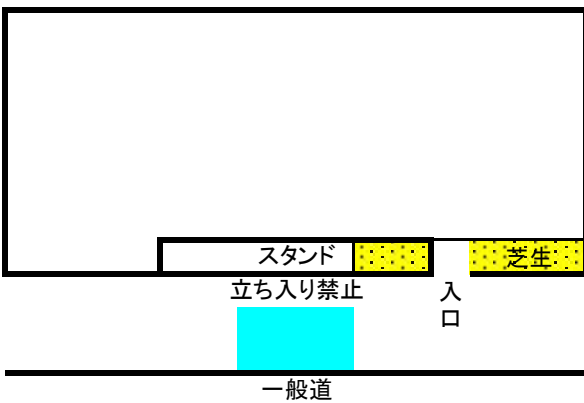

### [8]櫛形総合公園陸上競技場

・見学場所	！メインスタンド
・駐車場	！野球場1塁側裏(3塁側のご使用はご遠慮ください)
・ファンサービスエリア	！競技場出口付近
・トイレ	！陸上競技場のトイレ(外から入場)

ヴァンフォーレ甲府 練習見学ルール

 = 見学エリア

 = ファンサービスエリア

[1]山梨大学医学部グラウンド

[2]昭和押原公園芝生・人工芝グラウンド

見学エリア

ファンサービスエリア

[3]小瀬スポーツ公園補助競技場

[4]萑崎中央公園陸上競技場

[5]萑崎中央公園芝生広場

[6]御勅使南公園

[7]敷島総合公園多目的運動場

[8]楡形総合公園陸上競技場