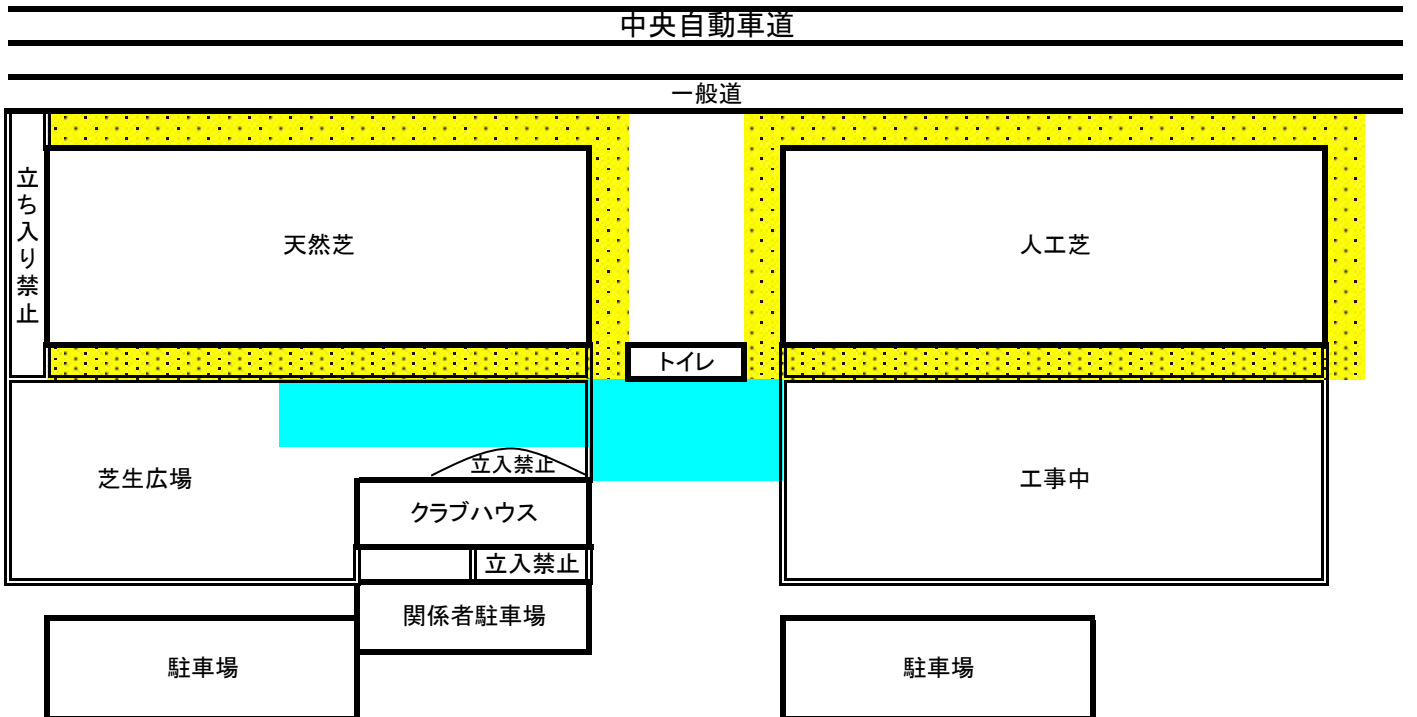

[2] 昭和押原公園芝生・人工芝グラウンド