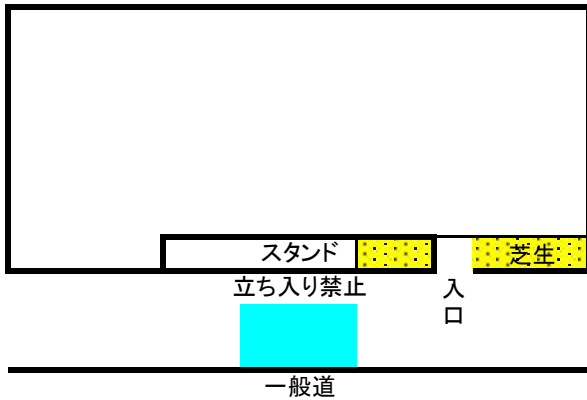

# ヴァンフォーレ甲府 練習見学ルール

 = 見学エリア

 = ファンサービスエリア

## [1] 山梨大学医学部グラウンド

## [2] 昭和押原公園芝生・人工芝グラウンド

見学エリア

ファンサービスエリア

[3]小瀬スポーツ公園補助競技場

[4]萠崎中央公園陸上競技場

[5]萠崎中央公園芝生広場

[6]御勅使南公園

[7]敷島総合公園多目的運動場