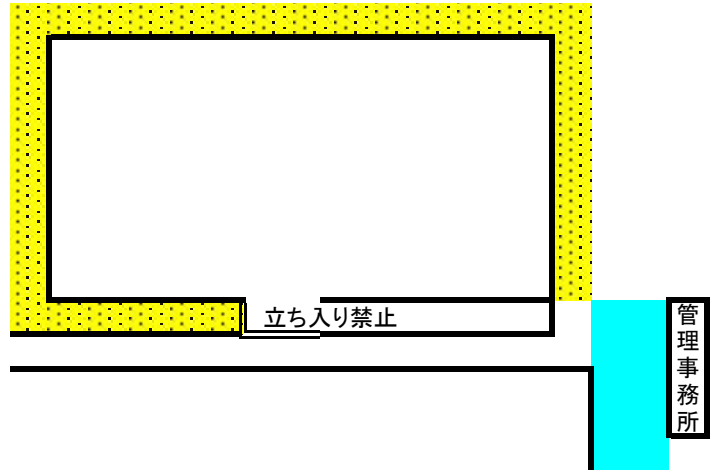

## [1] 山梨大学医学部グラウンド

## [2] 昭和押原公園芝生・人工芝グラウンド

見学エリア

ファンサービスエリア

[3]小瀬スポーツ公園補助競技場

[4]萠崎中央公園陸上競技場

[5]萠崎中央公園芝生広場

[6]御勅使南公園

[7]敷島総合公園多目的運動場