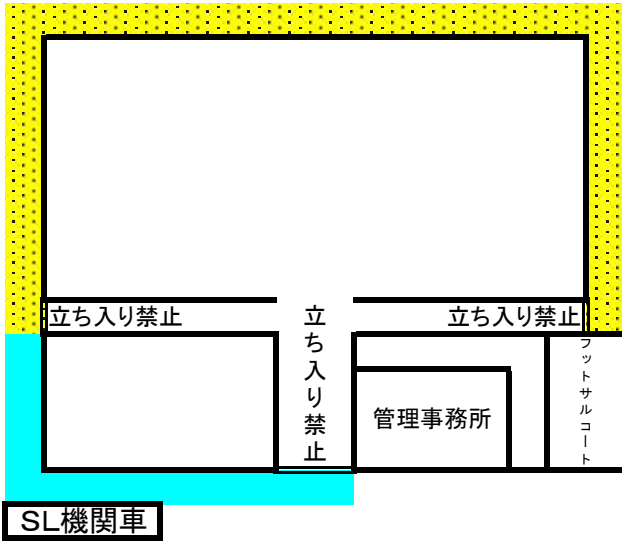

## [1] 山梨大学医学部グラウンド

## [2] 昭和押原公園芝生・人工芝グラウンド

見学エリア

ファンサービスエリア

[3]小瀬スポーツ公園補助競技場

[4]萠崎中央公園陸上競技場

[5]萠崎中央公園芝生広場

[6]御勅使南公園

[7]敷島総合公園多目的運動場