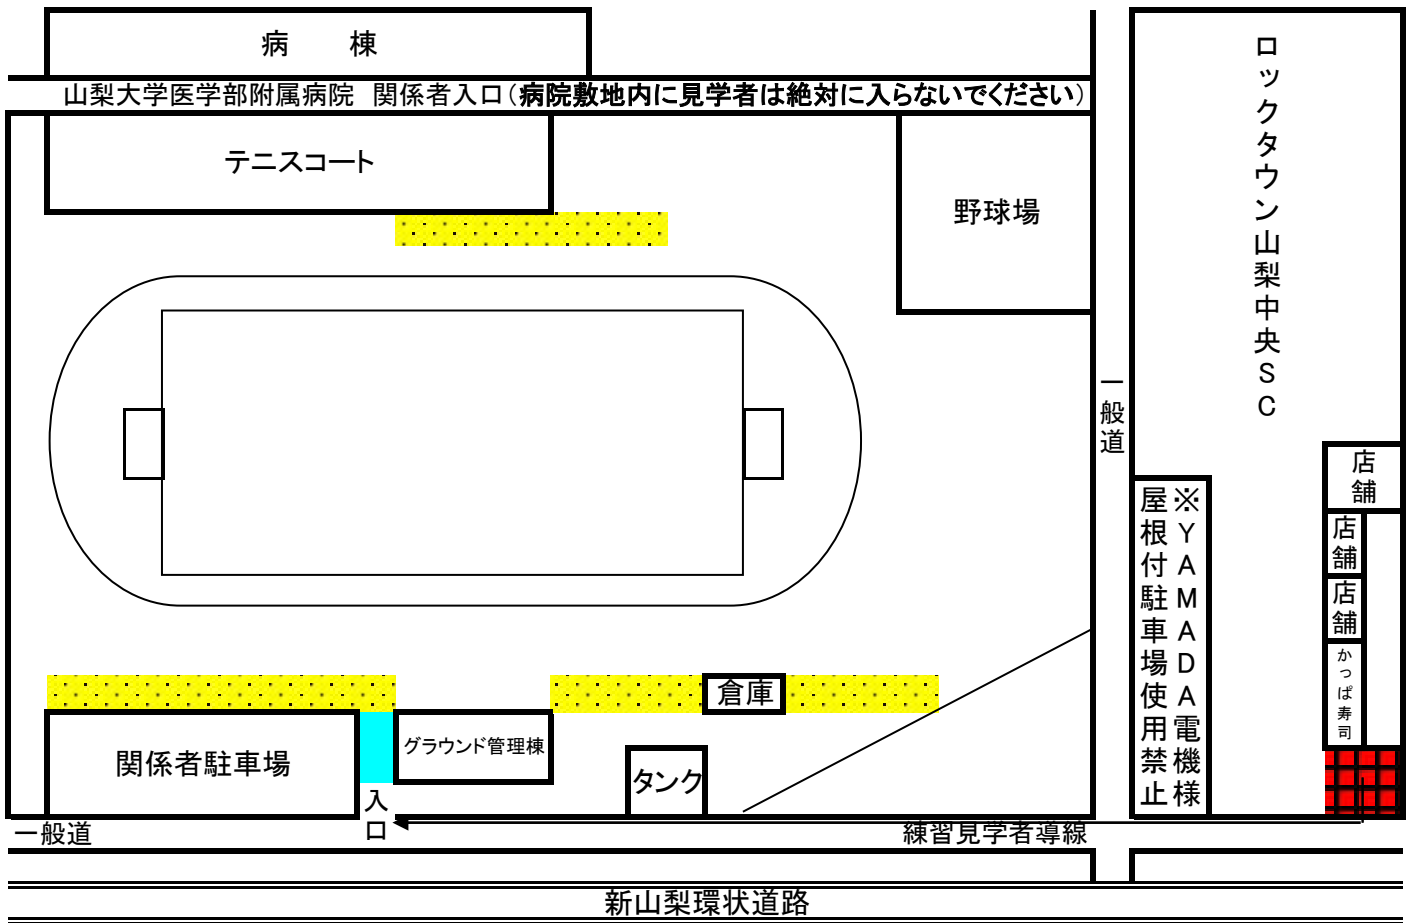

ヴァンフォーレ甲府 練習見学ルール

= 見学エリア

= ファンサービスエリア

[1] 山梨大学医学部グラウンド